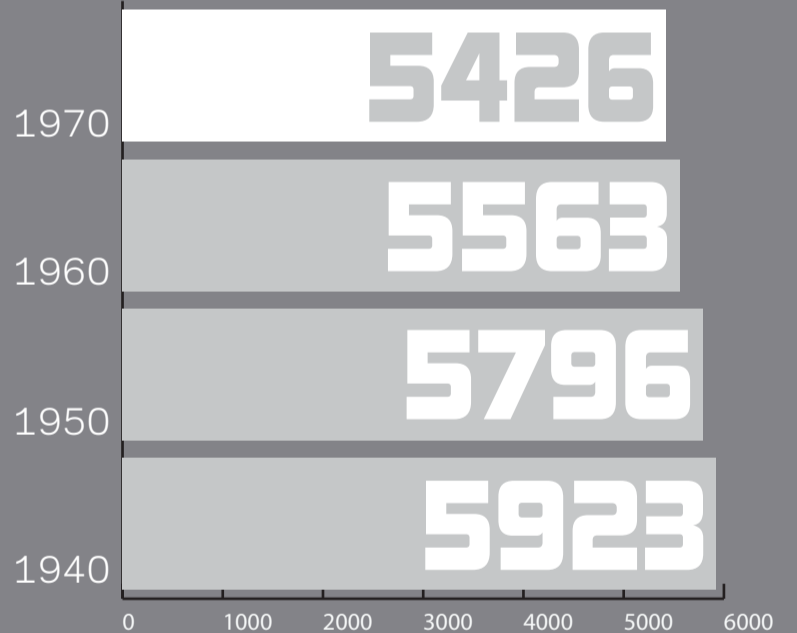

**10 562 178**  
RESIDENTES

**4 048 559**  
FAMILIAS

**5 878 756**  
ALOJAMENTOS

**3 544 389**  
EDIFICIOS

**FREGUESIA DE**  
**PESO DA RÉGUA**  
PESO DA RÉGUA

**5292** HABITANTES

ÁREA **5,76** KM<sup>2</sup>

**918,7** DENSIDADE POPULACIONAL  
HABITANTES/KM<sup>2</sup>

## FREGUESIA DE PESO DA RÉGUA

1940 - 1970

# FREGUESIA DE PESO DA RÉGUA

1864-1900

- RESIDENTES
- AUSENTES
- ALOJAMENTOS
- INSTRUÇÃO