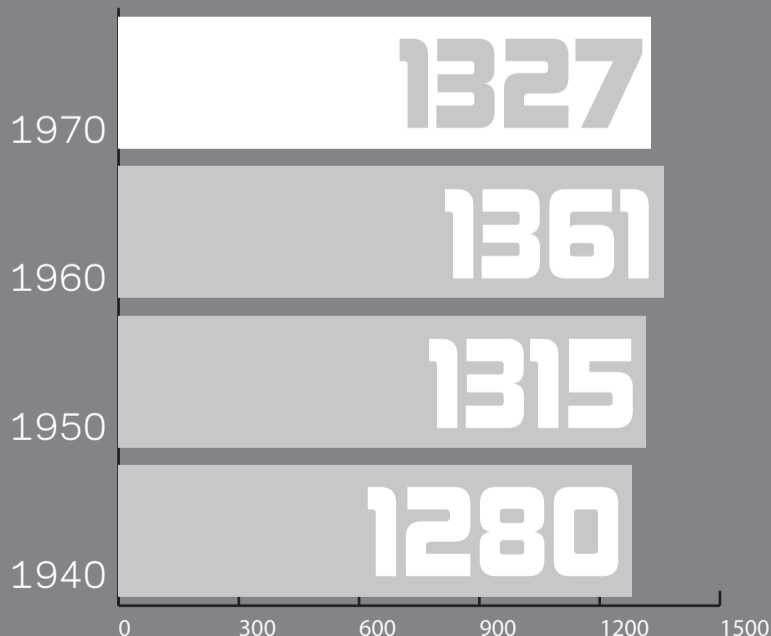

**10 562 178**  
RESIDENTES

**4 048 559**  
FAMILIAS

**5 878 756**  
ALOJAMENTOS

**3 544 389**  
EDIFICIOS

**FREGUESIA DE**  
**PESO DA RÉGUA**  
PESO DA RÉGUA

**5292** HABITANTES

ÁREA **5,76** KM<sup>2</sup>

**918,7** DENSIDADE POPULACIONAL  
HABITANTES/KM<sup>2</sup>

## FREGUESIA DE PESO DA RÉGUA

1940 - 1970

# FREGUESIA DE PESO DA RÉGUA

1864-1900

- RESIDENTES
- AUSENTES
- ALOJAMENTOS
- INSTRUÇÃO