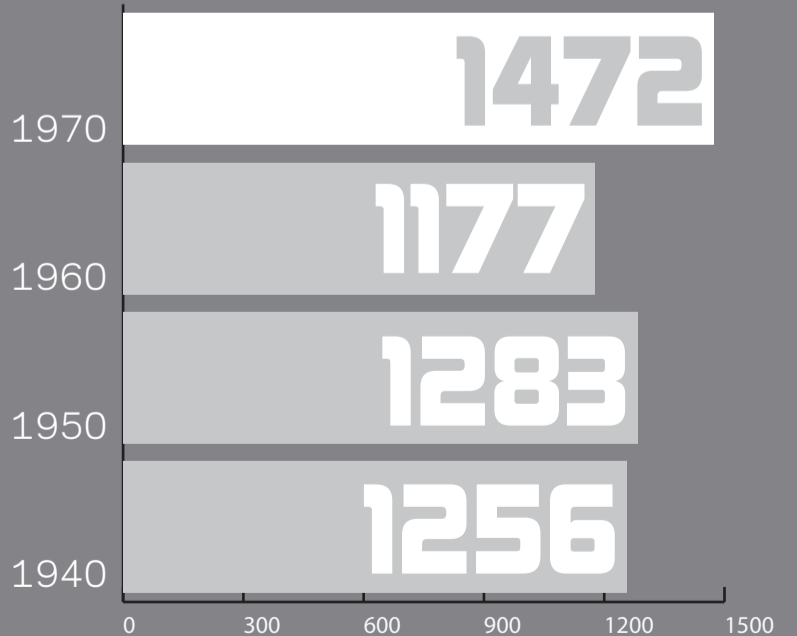

**10 562 178**  
RESIDENTES

**4 048 559**  
FAMILIAS

**5 878 756**  
ALOJAMENTOS

**3 544 389**  
EDIFICIOS

**FREGUESIA DE**  
**PESO DA RÉGUA**  
PESO DA RÉGUA

**5292** HABITANTES

ÁREA **5,76** KM<sup>2</sup>

**918,7** DENSIDADE POPULACIONAL  
HABITANTES/KM<sup>2</sup>

## FREGUESIA DE PESO DA RÉGUA

1940 - 1970

# FREGUESIA DE PESO DA RÉGUA

1864-1900

- RESIDENTES
- AUSENTES
- ALOJAMENTOS
- INSTRUÇÃO