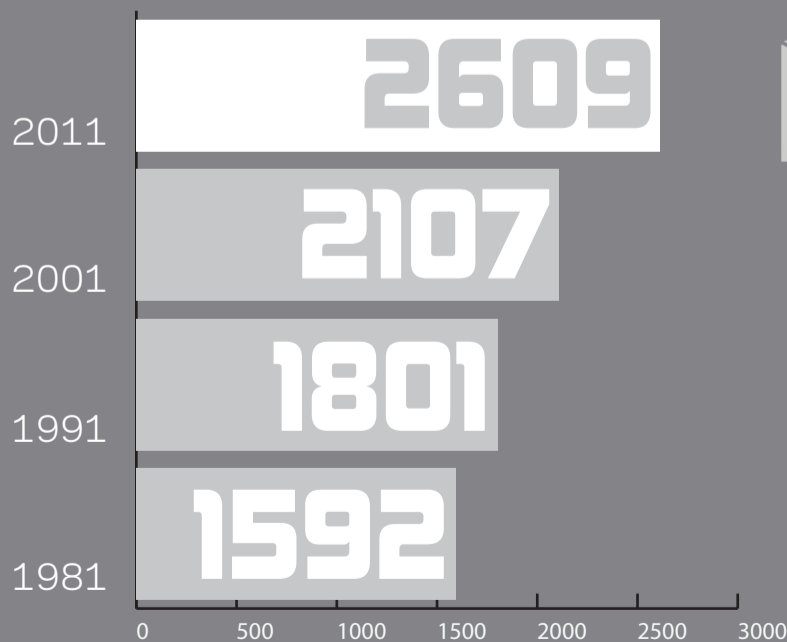

**10 562 178**  
RESIDENTES

**4 048 559**  
FAMILIAS

**5 878 756**  
ALOJAMENTOS

**3 544 389**  
EDIFICIOS

**FREGUESIA DE**  
**PESO DA RÉGUA**  
PESO DA RÉGUA

**5292** HABITANTES

ÁREA **5,76** KM<sup>2</sup>

**918,7** DENSIDADE POPULACIONAL  
HABITANTES/KM<sup>2</sup>

## FREGUESIA DE PESO DA RÉGUA

1940 - 1970

# FREGUESIA DE PESO DA RÉGUA

1864-1900

- RESIDENTES
- AUSENTES
- ALOJAMENTOS
- INSTRUÇÃO