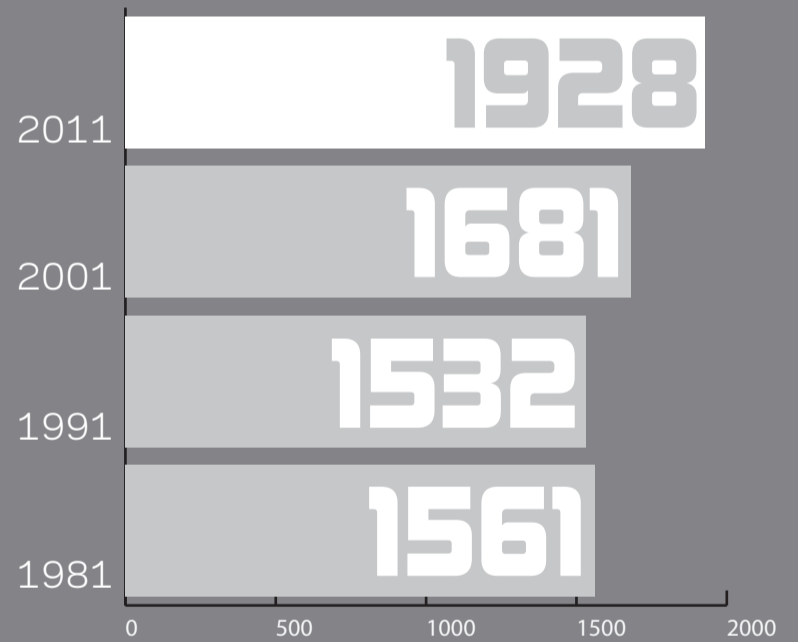

**10 562 178**  
RESIDENTES

**4 048 559**  
FAMILIAS

**5 878 756**  
ALOJAMENTOS

**3 544 389**  
EDIFICIOS

**FREGUESIA DE**  
**PESO DA RÉGUA**  
PESO DA RÉGUA

**5292** HABITANTES

ÁREA **5,76** KM<sup>2</sup>

**918,7** DENSIDADE POPULACIONAL  
HABITANTES/KM<sup>2</sup>

## FREGUESIA DE PESO DA RÉGUA

1940 - 1970

# FREGUESIA DE PESO DA RÉGUA

1864-1900

- RESIDENTES
- AUSENTES
- ALOJAMENTOS
- INSTRUÇÃO