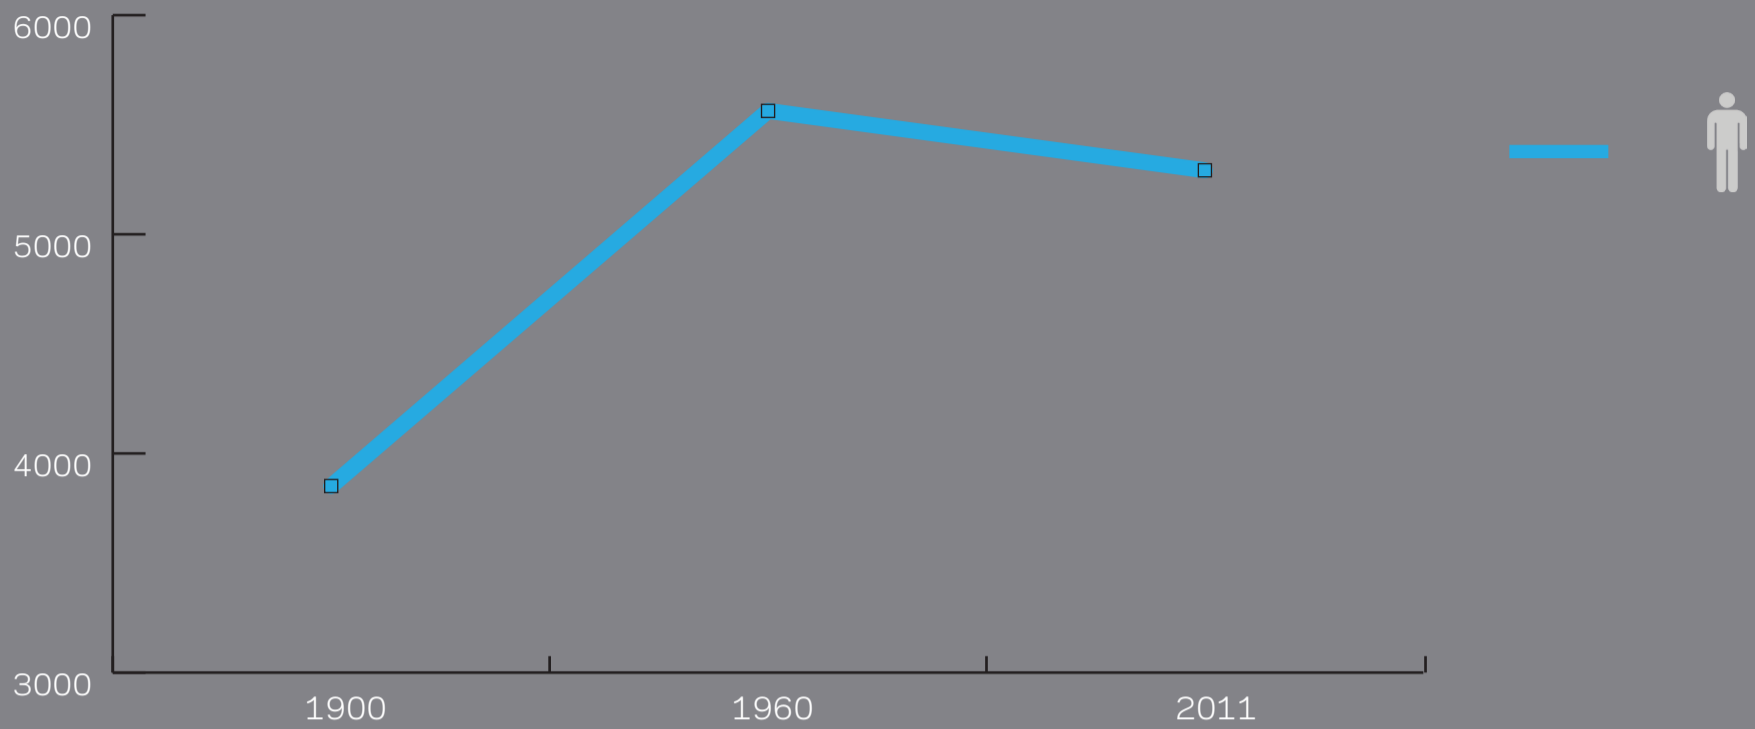

**918,7** DENSIDADE POPULACIONAL  
HABITANTES/KM<sup>2</sup>

## FREGUESIA DE PESO DA RÉGUA

1940 - 1970

# FREGUESIA DE PESO DA RÉGUA

1864-1900

- RESIDENTES
- AUSENTES
- ALOJAMENTOS
- INSTRUÇÃO