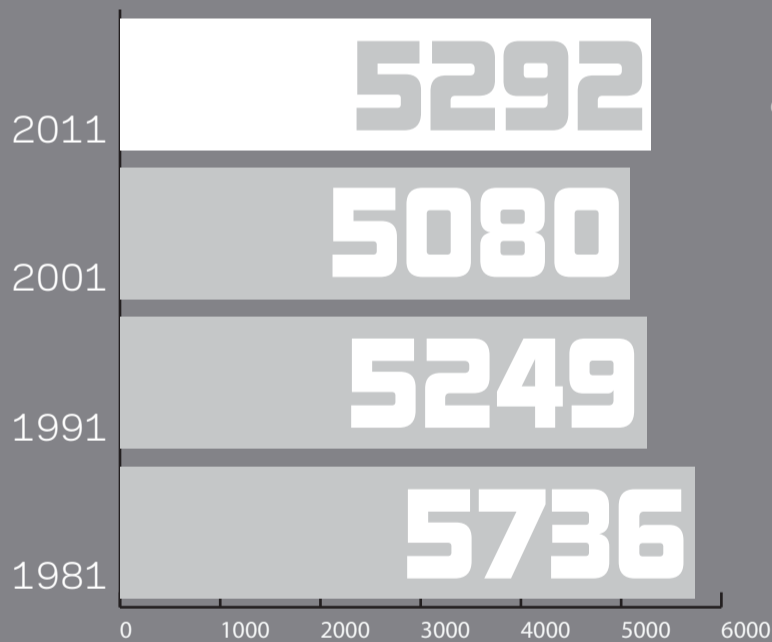

**10 562 178**  
RESIDENTES

**4 048 559**  
FAMILIAS

**5 878 756**  
ALOJAMENTOS

**3 544 389**  
EDIFICIOS

**FREGUESIA DE**  
**PESO DA RÉGUA**  
PESO DA RÉGUA

**5292** HABITANTES

ÁREA **5,76** KM<sup>2</sup>

**918,7** DENSIDADE POPULACIONAL  
HABITANTES/KM<sup>2</sup>

## FREGUESIA DE PESO DA RÉGUA

1940 - 1970

# FREGUESIA DE PESO DA RÉGUA

1864-1900

- RESIDENTES
- AUSENTES
- ALOJAMENTOS
- INSTRUÇÃO