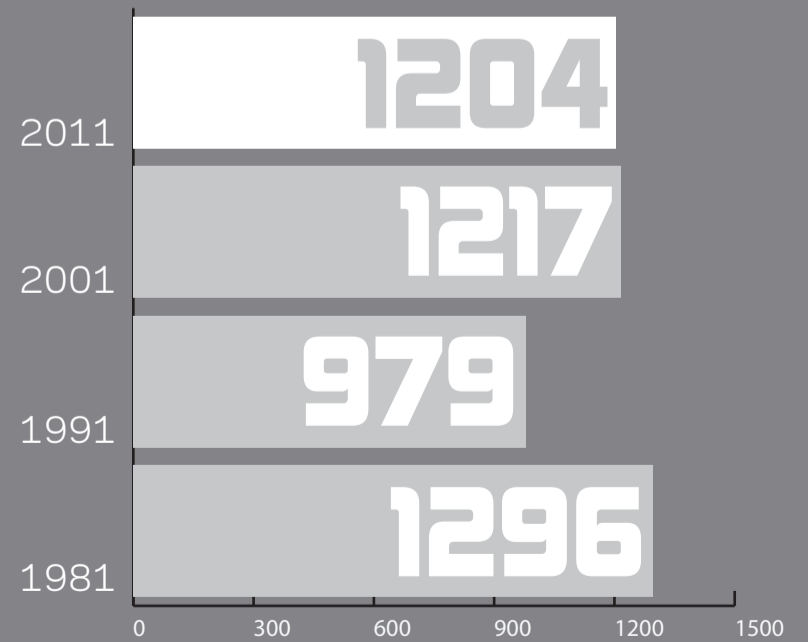

**10 562 178**  
RESIDENTES

**4 048 559**  
FAMILIAS

**5 878 756**  
ALOJAMENTOS

**3 544 389**  
EDIFICIOS

**FREGUESIA DE**  
**PESO DA RÉGUA**  
PESO DA RÉGUA

**5292** HABITANTES

ÁREA **5,76** KM<sup>2</sup>

**918,7** DENSIDADE POPULACIONAL  
HABITANTES/KM<sup>2</sup>

## FREGUESIA DE PESO DA RÉGUA

1940 - 1970

# FREGUESIA DE PESO DA RÉGUA

1864-1900

- RESIDENTES
- AUSENTES
- ALOJAMENTOS
- INSTRUÇÃO