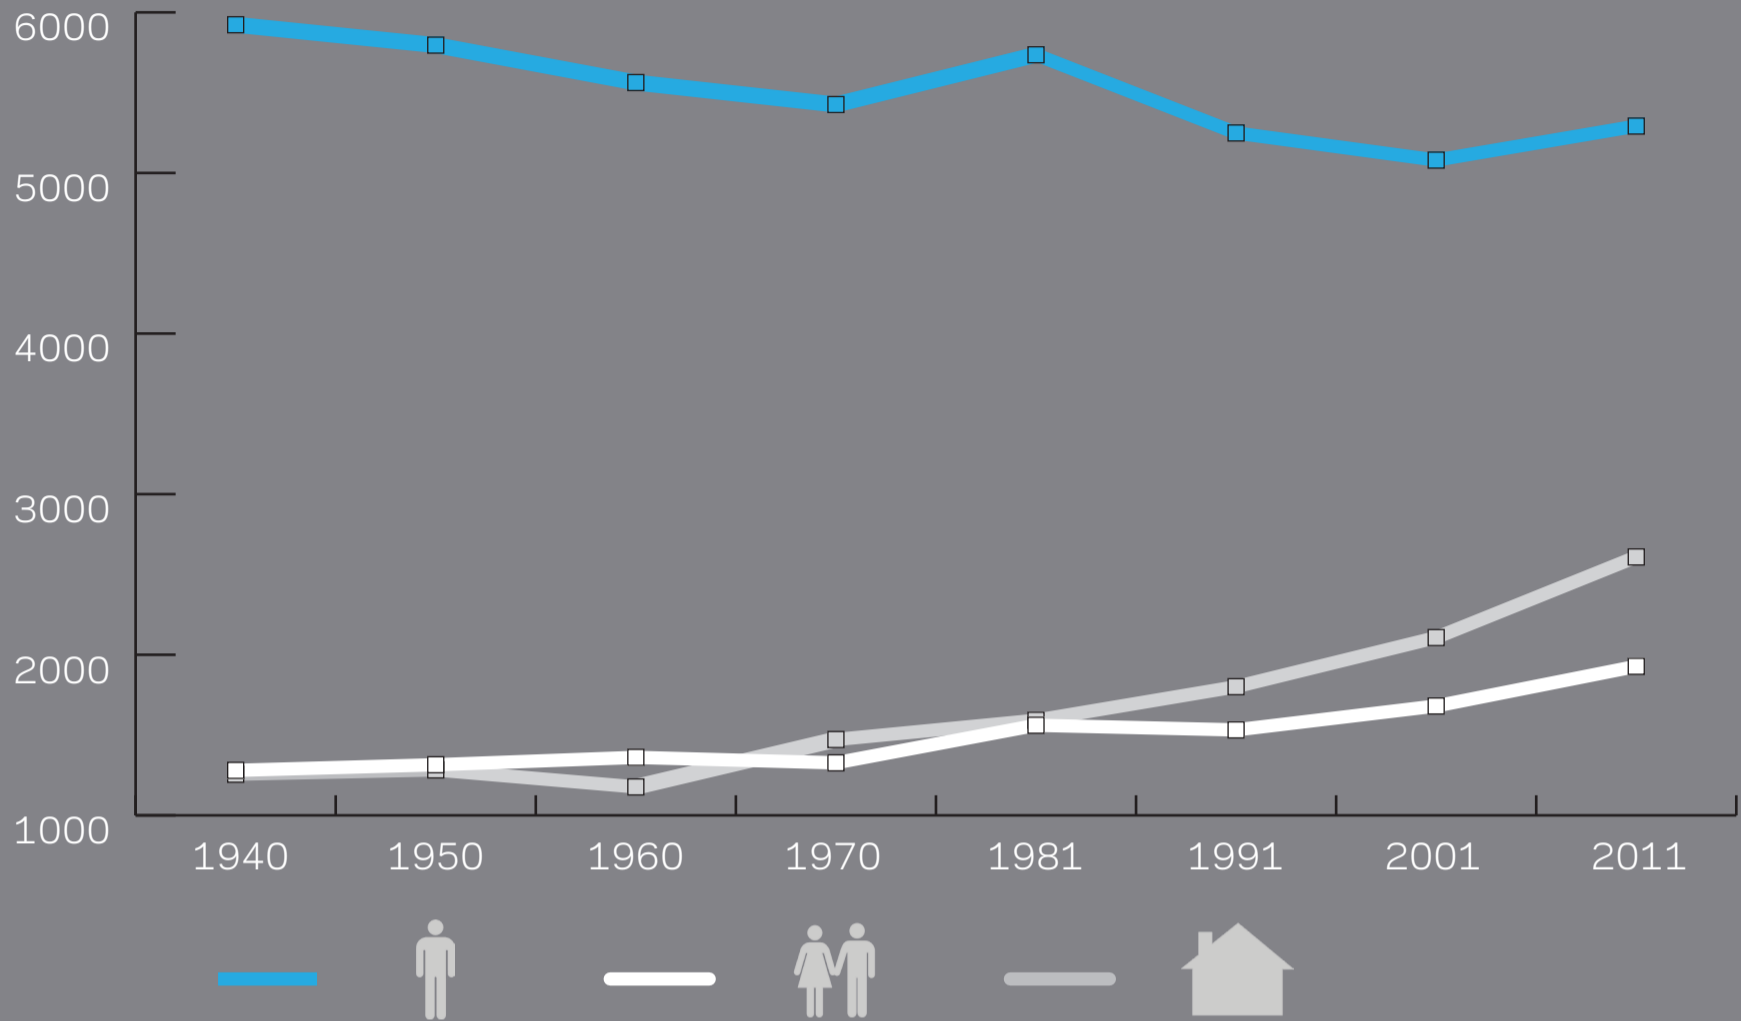

**10 562 178**  
RESIDENTES

**4 048 559**  
FAMILIAS

**5 878 756**  
ALOJAMENTOS

**3 544 389**  
EDIFICIOS

**FREGUESIA DE**  
**PESO DA RÉGUA**  
PESO DA RÉGUA

**5292** HABITANTES

ÁREA **5,76** KM<sup>2</sup>

**918,7** DENSIDADE POPULACIONAL  
HABITANTES/KM<sup>2</sup>

## FREGUESIA DE PESO DA RÉGUA

1940 - 1970

# FREGUESIA DE PESO DA RÉGUA

1864-1900

- RESIDENTES
- AUSENTES
- ALOJAMENTOS
- INSTRUÇÃO